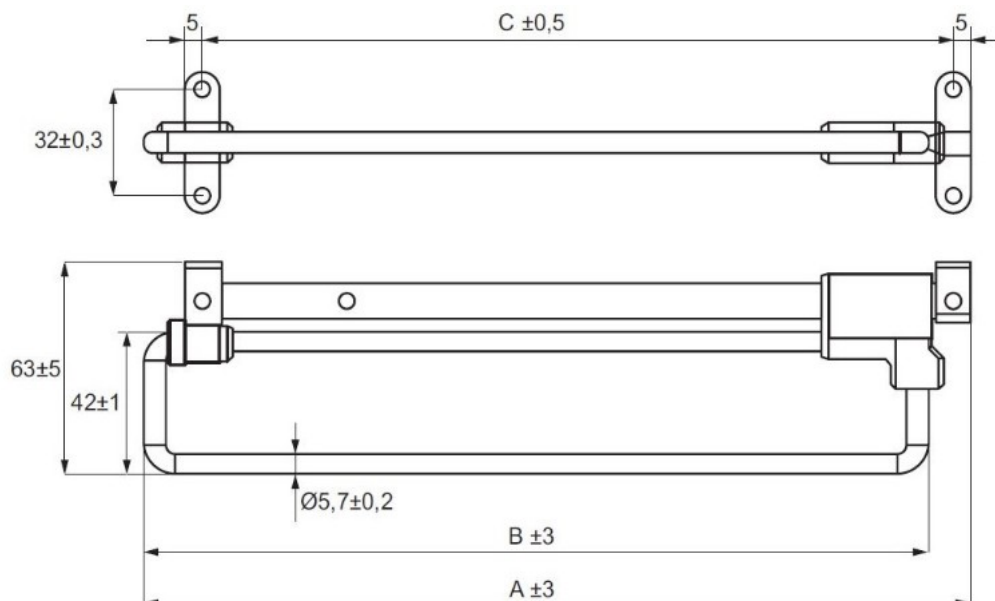

PRODUCT SHEET

Description:

Wardrobe Slide Hanger 350mm NPL, cc 325x32mm

Item number:

22.07.106-1

Units	Box	Carton	HS Code	Barcode
Pcs.	20	80	8302420090	
5704866081665				

A	B	C
250 mm	235 mm	223 mm
300 mm	285 mm	276 mm
350 mm	335 mm	325 mm
400 mm	385 mm	375 mm
450 mm	435 mm	423 mm
500 mm	485 mm	473 mm