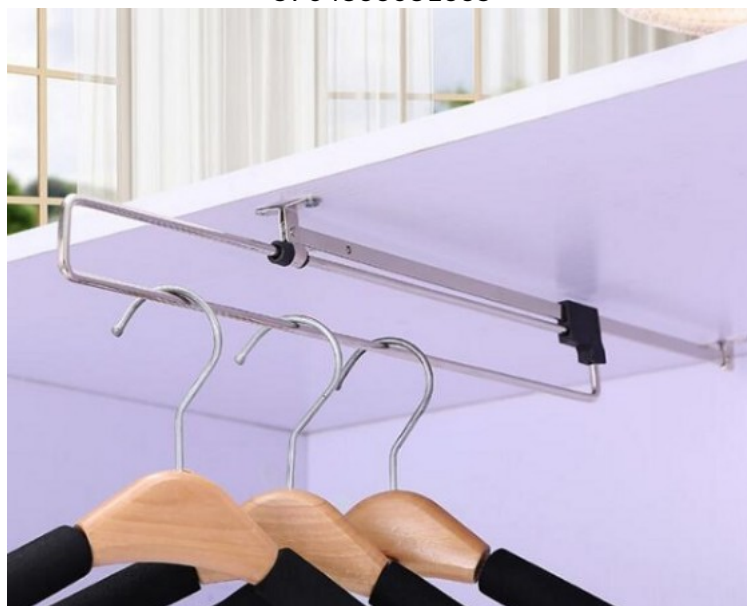

PRODUCT SHEET

Description:

Wardrobe Slide Hanger 350mm NPL, cc 325x32mm

Item number:

22.07.106-1

Units	Box	Carton	HS Code	Barcode
Pcs.	20	80	8302420090	
5704866081665				

A	B	C
250 mm	235 mm	223 mm
300 mm	285 mm	276 mm
350 mm	335 mm	325 mm
400 mm	385 mm	375 mm
450 mm	435 mm	423 mm
500 mm	485 mm	473 mm